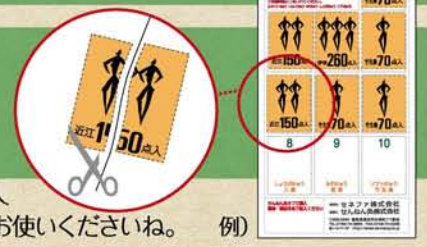

やさしい自然を人に、暮らしに。
SENEFA
製 せんねん灸株式会社
販売元 セネファ株式会社
〒526-0244 滋賀県長浜市内保町77番地
TEL.0749-74-0556 FAX.0749-74-0336

！ご応募の際は、次の事柄に注意してください

1 人形の数に応じてそれぞれの大きさの商品をプレゼントします。

2 応募資格は人形マーク10人分からです。10人分に満たない場合は応募対象外です。ご注意ください。

3 端数分は切ってお貼りください。切り捨てた人形マークは次回にご利用いただけません。

例) 11人-10人=1人
1人分は次回にお使いくださいね。

4 何口でもご応募いただけます。

5 応募券の下にある商品名と点数は応募条件とは関係ありませんのでご注意ください。

6 複数の台紙で応募されても人形の総合計でプレゼントの個数が決まりますのでご注意ください。

例) 30人分の人形マークが2枚の台紙に貼ってあります。この場合は大箱2コをプレゼントします。