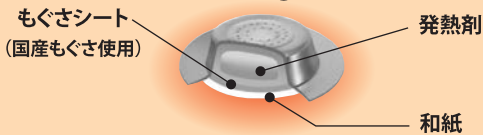

火を使わないお灸「せんねん灸太陽」のてびき

火を使わないから、においも煙も出ない
いつでも、どこでも、貼るだけのお灸

! 間違った使用法はトラブルの原因です。
低温やけどを未然に防ぐために注意事項をご使用前に必ずお読みください。

肩

温熱効果

1. 疲労回復
2. 血行をよくする
3. 筋肉の疲れをとる
4. 筋肉のこりをほぐす
5. 神経痛・筋肉痛の痛みの緩解
6. 胃腸の働きを活発にする

足

皮膚面平均温度 約40~50℃
温熱持続時間 約3時間

管理医療機器 温灸器
承認番号 15900BZZ01362000
再使用禁止(使い捨て)

ご使用方法

1 はがす
外装シールより火を使わないお灸「せんねん灸太陽」を取り出し、上部(凸部)のシールをはがします。

2 はがす・はる
皮膚面(底部)のシールをはがし、患部にはってください。

※上部シールを開封すると発熱を開始します。※本品は、同じところには一日一回を目安にご使用ください。
※本品の3時間以上の使用はおやめください。
※本品は1箇所、または、同じ箇所に3時間貼り続けるものではありません。
※気温、湿度、体調、肌の状態、使用状況にあわせて使用時間を調整してください。

火を使わないお灸「せんねん灸太陽」使用上の注意

!! 次の人は必ず医師または薬剤師に相談の上 ご注意ください

〈重要な基本的注意〉

- 今までに薬や化粧品等によるアレルギー症状(発疹、発赤、かゆみ、かぶれ等)を起こしたことのある人。
- 妊娠中の人。
- 糖尿病等、温感及び血行に障害をお持ちの人。

!! 使用上の注意

- 本品に火は絶対に使用しないでください。
- 本品をもんだり、切ったり、破ったり、水で濡らして使用しないでください。
- 上部シールを開封すると発熱を開始します。開封後の保存はできません。温熱の持続時間を過ぎますと発熱しません。
- 入浴直前、直後の使用はさけてください。
- 就寝時には使用しないでください。
- 有熱時は使用しないでください。
- 本品の3時間以上の同じ部位での継続使用はおやめください。
- 本品とこたつ、カイロ、電気毛布、床暖房用カーペットその他暖房器具などと併用しないでください。
- 本品をはった上から「寝具、サポーター、ベルト、バック」等で圧迫しないでください。
- 本品は、続けて同じところにはらないでください。一日一回を目安にご使用ください。特にはじめてご使用の方や、肌の弱い方は**低温やけどなど、肌トラブル**にお気をつけください。
- 皮膚の敏感な方、かぶれ易い方等、**低温やけどなど、肌トラブル**が生じる場合があるため、自らの皮膚の状態を十分考慮してください。
- 使用後に**低温やけどなど、肌トラブル**を起こしていると、皮膚はく離を起こす場合がありますので、本品をはがす時はゆっくりとはがしてください。
- 汗をかきやすい環境での使用はご注意ください。特に「初夏~初秋」にかけては「気温・湿度」とも高いので注意してください。
- 熱さを強く感じた時や、かゆみ等違和感がある時は、取り除いてください。
- お尻など感覚の鈍い部位では、特に**低温やけどなど、肌トラブル**を起こしやすいので注意してください。
- 使用後は、お住まいの自治体の分別に従って廃棄してください。