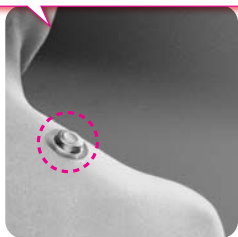

## ご使用方法

**1 はがす**  
外装シールより火を使わないお灸「せんねん灸太陽」を取り出し、上部(凸部)のシールをはがします。

**2 はがす・はる**  
皮膚面(底部)のシールをはがし、患部にはってください。

※上部シールを開封すると発熱を開始します。※本品は、同じところには一日一回を目安にご使用ください。  
※本品の3時間以上の使用はおやめください。  
※本品は1箇所、または、同じ箇所に3時間貼り続けるものではありません。  
※気温、湿度、体調、肌の状態、使用状況にあわせて使用時間を調整してください。

## 火を使わないお灸「せんねん灸太陽」使用上の注意

**!!** 次の人は必ず医師または薬剤師に相談の上 ご注意ください

〈重要な基本的注意〉

- 今までに薬や化粧品等によるアレルギー症状(発疹、発赤、かゆみ、かぶれ等)を起こしたことのある人。
- 妊娠中の人。
- 糖尿病等、温感及び血行に障害をお持ちの人。

**!!** 使用上の注意

- 本品に火は絶対に使用しないでください。
- 本品をもんだり、切ったり、破ったり、水で濡らして使用しないでください。
- 上部シールを開封すると発熱を開始します。開封後の保存はできません。温熱の持続時間を過ぎますと発熱しません。
- 入浴直前、直後の使用はさけてください。
- 就寝時には使用しないでください。
- 有熱時は使用しないでください。
- 本品の3時間以上の同じ部位での継続使用はおやめください。
- 本品とこたつ、カイロ、電気毛布、床暖房用カーペットその他暖房器具などと併用しないでください。
- 本品をはった上から「寝具、サポーター、ベルト、バック」等で圧迫しないでください。
- 本品は、続けて同じところにはらないでください。一日一回を目安にご使用ください。特にはじめてご使用の方や、肌の弱い方は**低温やけどなど、肌トラブル**にお気をつけください。
- 皮膚の敏感な方、かぶれ易い方等、**低温やけどなど、肌トラブル**が生じる場合があるため、自らの皮膚の状態を十分考慮してください。
- 使用後に**低温やけどなど、肌トラブル**を起こしていると、皮膚はく離を起こす場合がありますので、本品をはがす時はゆっくりとはがしてください。
- 汗をかきやすい環境での使用はご注意ください。特に「初夏~初秋」にかけては「気温・湿度」とも高いので注意してください。
- 熱さを強く感じた時や、かゆみ等違和感がある時は、取り除いてください。
- お尻など感覚の鈍い部位では、特に**低温やけどなど、肌トラブル**を起こしやすいので注意してください。
- 使用後は、お住まいの自治体の分別に従って廃棄してください。

## 火を使わないお灸「せんねん灸太陽」 おすすめの使い方

自分でお灸がしづらい  
肩に

衣服の下にはり、  
そのまま外出もできます

長い時間ゆっくり  
あたためたいポイントに

子育てママにも安心安全

“いつでも” “どこでも”  
貼るだけで温かいお灸